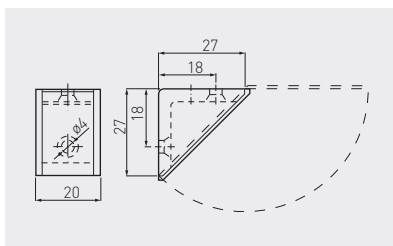

Kątownik FS06 narożnikowy
 Corner bracket FS06
 Угловой крепежный уголок FS06

KW-FS0650-01

50 x 50 x 24

chrom / chrome / хром

stal / steel / сталь

Narożnik MONT pojedynczy
 Corner bracket MONT single
 Одинарный уголок MONT