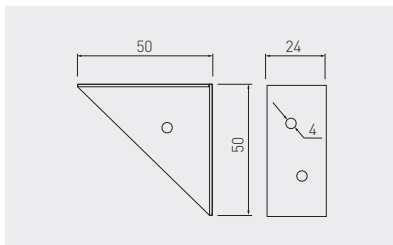

Kątownik FS06 narożnikowy
 Corner bracket FS06
 Угловой крепежный уголок FS06

KW-FS0650-01

50 x 50 x 24

chrom / chrome / хром

stal / steel / сталь

Narożnik MONT pojedynczy
 Corner bracket MONT single
 Одинарный уголок MONT